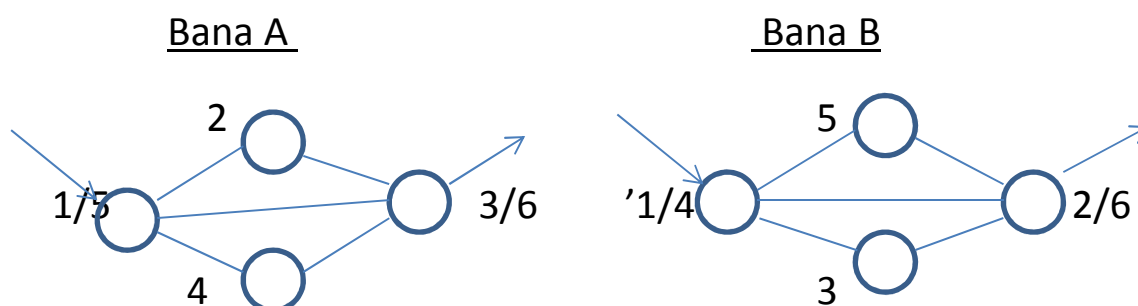

PM Älghandicapen 2017-09-07

Samling: Hamborg, vägvisning röd skärm vägen mellan Svanesund och Stillingsön

Karta: Angrimseröd, skala 1:7500

Terräng: Rätt så fin, skogsmark med en del stigar och gärdesgårdar, inte mycket kupering

Bana: Långa 3.8 km, korta 1.5 km. Långa banan har gaffling i form av en sk diamant:

Kolla noga på kontrollernas ordningssiffror så kontrollerna tas i rätt ordning

Första start: 18.15

Startlista:

Korta **1,5 km**